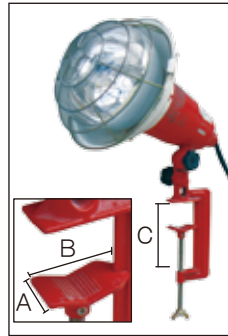

三脚付

- * 特定方向の照度を確保
- * 設置も取り扱いも簡単
- * 様々な用途でフレキシブルに使用可能

バイス式

バイス挟みサイズ
A : 30mm、B : 45mm、C : 100mm

	投光器 500W 三脚付・バイス式
電圧	AC110V
消費電力	450W
コンセント	2P
サイズ	D330mm×W210mm
質量	4.8kg (三脚込)
コード	5m

※ 使用上のご注意 ※

- ・ 三脚は大きく広げ、倒れないようにして下さい。
- ・ 高熱を発生しますので、燃えやすい場所に照らさないで下さい。
- ・ 分解、改造は絶対にしないで下さい。
- ・ 屋外、雨水等かかる所では使用しないで下さい。
- ・ コードを引っ張ってコンセントから抜かないで下さい。
- ・ 仕様・外観等は、予告なく変更される場合がございます。