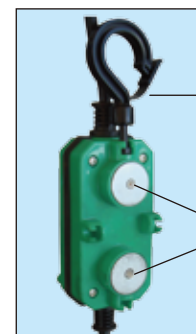

照射方向・明るさが思いのままに照らせます

- \* 広い照射角と首振り灯部で調光式
- \* 28,500ルーメンでの首振り360度可能
- \* 照射角185度 (1/10 ビーム角)
- \* ON/OFF 調光スイッチ・ポッキングプラグ付

(床面照度) ・ 取付高さ 2.8m (三脚使用)  
 ・ 調光 100%

(ON/OFF 調光スイッチ)

裏面

表面

ロックフック

マグネット

	ディスクバルーン 300W
型式	L300W-AB-50K
電線仕様	長さ 4.5m 入力電線 3m + 調光電線 1.5m
電源・電流	100V 50/60Hz (0.13A ~ 3.6A)
入力電圧範囲	90 ~ 121V
消費電力	10 ~ 344W
定格光束	28500Lm (MAX)
サイズ	本体 W410 × D368 × H346mm
質量	本体 8.0kg、三脚 8.8kg

※ 使用上のご注意 ※