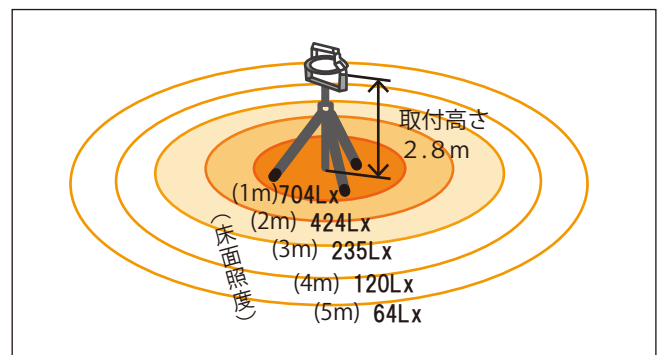

照射方向・明るさが思いのままに照らせます

- \* 広い照射角と首振り灯部で調光式
- \* 28,500ルーメンでの首振り360度可能
- \* 照射角185度 (1/10 ビーム角)
- \* ON/OFF 調光スイッチ・ポッキングプラグ付

(床面照度) ・ 取付高さ 2.8m (三脚使用)  
 ・ 調光 100%

(ON/OFF 調光スイッチ)

裏面

表面

ロックフック

マグネット

	ディスクバルーン 300W
型式	L300W-AB-50K
電線仕様	長さ 4.5m 入力電線 3m + 調光電線 1.5m
電源・電流	100V 50/60Hz (0.13A ~ 3.6A)
入力電圧範囲	90 ~ 121V
消費電力	10 ~ 344W
定格光束	28500Lm (MAX)
サイズ	本体 W410 × D368 × H346mm
質量	本体 8.0kg、三脚 8.8kg

※ 使用上のご注意 ※