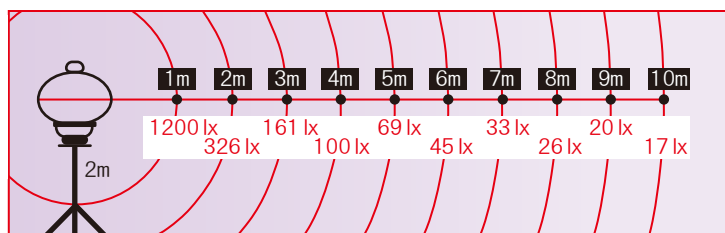

天井高が高い作業でも明るさ確保が可能！

- * 天井を含め 14,500ルーメンでの360度照明が可能
- * 瞬時再点灯型、再始動時間が約1秒
- * 持ち運びやすい取手付
- * 100Vで最大6灯まで連結点灯可能

照度表

	メタルハライド ボールライト
型式	MLA-150KH
電線仕様	長さ 5 m 種別 VCT 太さ 2.0mm ² 心数 3C
コンセント仕様	定格 2P・15A・125V 接地付 形状 x 個数 x 1
照明装置	150W メタルハライドランプ付 (MD150CE-W)
定格	AC単相 100V 50/60Hz 兼用
質量	6.9kg