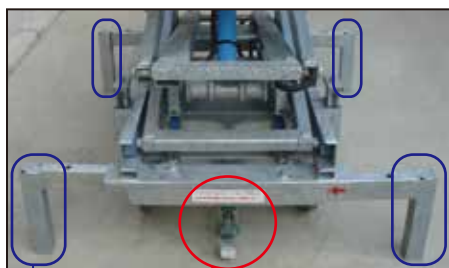

(電動昇降式)

- * 免許不要で自動昇降の高所作業が可能に！
- * 床高が36型より1,000mm 高く伸び作業が出来ます。
- * 収納スペースがコンパクト。エレベーターでも運搬可能。

のぼる君 4.6m	
最大作業床高	4,600 (mm)
最低作業床高	835 (mm)
全体寸法	750×1,400×1,760 (mm)
アウトリガー張出幅	MAX 1,310 (mm)
作業台昇降時間	上昇 / 約 30 秒、下降 / 約 25 秒 (±5 秒)
積載荷重	150kg
電源 100V 充電	バッテリー 12V-65AH
昇降回数	満充電として約 50 回 / 日
自重	520kg 以下
駆動装置	油圧パッカー DC12V-0.8KW (約 30 秒定格)
充電時間	最大 12 時間