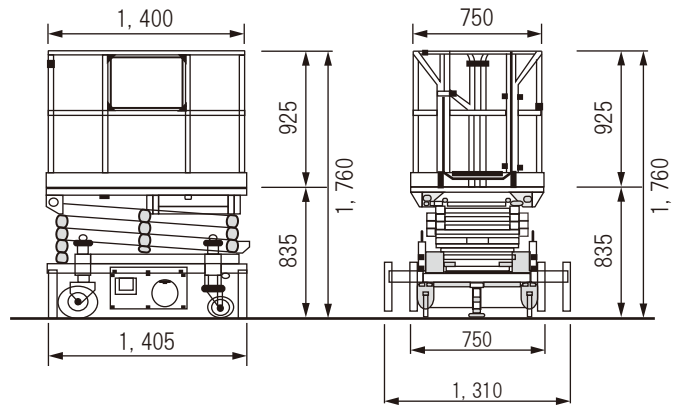

のぼる君 36型

(電動昇降式)

- * 免許不要で自動昇降の高所作業が可能に!
- * 狭い場所で旋回ができる回転半径 1,300mm
- * 収納スペースがコンパクト。エレベーターでも運搬可能。

のぼる君 3.6m	
最大作業床高	3,600(mm)
最低作業床高	825(mm)
全体寸法	700×1,200×1,740(mm)
アウトリガー張出幅	MAX 1,045(mm)
作業台昇降時間	上昇/約21秒、下降/約23秒(±5秒)
積載荷重	150kg
電源 100V 充電	バッテリー 12V-38AH
昇降回数	満充電として約50回/日
自重	370kg以下
駆動装置	油圧パッカー DC-12V-0.7KW(約30秒定格)
充電時間	最大12時間

(電動昇降式)

- * 免許不要で自動昇降の高所作業が可能に！
- * 床高が36型より1,000mm 高く伸び作業が出来ます。
- * 収納スペースがコンパクト。エレベーターでも運搬可能。

のぼる君 4.6m	
最大作業床高	4,600 (mm)
最低作業床高	835 (mm)
全体寸法	750×1,400×1,760 (mm)
アウトリガー張出幅	MAX 1,310 (mm)
作業台昇降時間	上昇 / 約 30 秒、下降 / 約 25 秒 (±5 秒)
積載荷重	150kg
電源 100V 充電	バッテリー 12V-65AH
昇降回数	満充電として約 50 回 / 日
自重	520kg 以下
駆動装置	油圧パッカー DC12V-0.8KW (約 30 秒定格)
充電時間	最大 12 時間