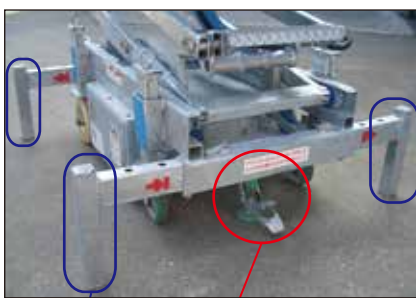

のぼる君 36型

(電動昇降式)

- * 免許不要で自動昇降の高所作業が可能に!
- * 狭い場所で旋回ができる回転半径 1,300mm
- * 収納スペースがコンパクト。エレベーターでも運搬可能。

のぼる君 3.6m	
最大作業床高	3,600(mm)
最低作業床高	825(mm)
全体寸法	700×1,200×1,740(mm)
アウトリガー張出幅	MAX 1,045(mm)
作業台昇降時間	上昇/約21秒、下降/約23秒(±5秒)
積載荷重	150kg
電源 100V 充電	バッテリー 12V-38AH
昇降回数	満充電として約50回/日
自重	370kg以下
駆動装置	油圧パッカー DC-12V-0.7KW(約30秒定格)
充電時間	最大12時間

(電動昇降式)

- * 免許不要で自動昇降の高所作業が可能に！
- * 床高が36型より1,000mm 高く伸び作業が出来ます。
- * 収納スペースがコンパクト。エレベーターでも運搬可能。

のぼる君 4.6m	
最大作業床高	4,600 (mm)
最低作業床高	835 (mm)
全体寸法	750×1,400×1,760 (mm)
アウトリガー張出幅	MAX 1,310 (mm)
作業台昇降時間	上昇 / 約 30 秒、下降 / 約 25 秒 (±5 秒)
積載荷重	150kg
電源 100V 充電	バッテリー 12V-65AH
昇降回数	満充電として約 50 回 / 日
自重	520kg 以下
駆動装置	油圧パッカー DC12V-0.8KW (約 30 秒定格)
充電時間	最大 12 時間