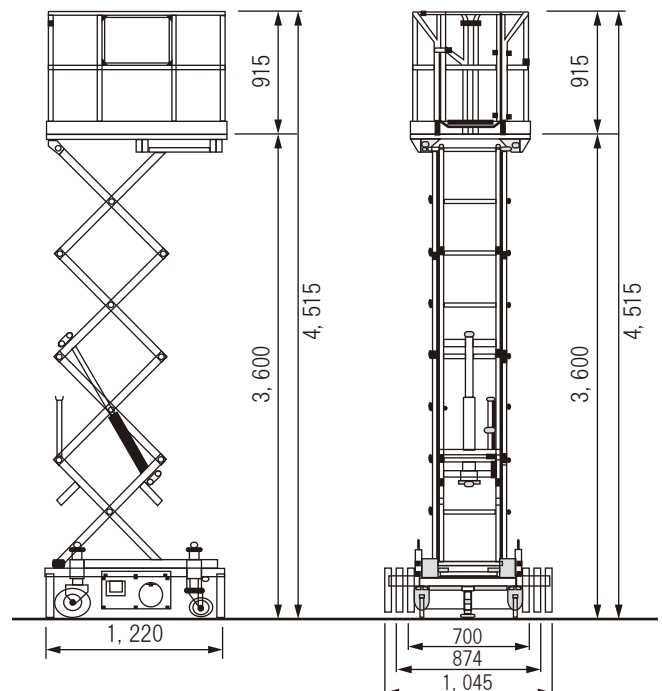

のぼる君 36型

(電動昇降式)

- * 免許不要で自動昇降の高所作業が可能に!
- * 狭い場所で旋回ができる回転半径 1,300mm
- * 収納スペースがコンパクト。エレベーターでも運搬可能。

のぼる君 3.6m	
最大作業床高	3,600(mm)
最低作業床高	825(mm)
全体寸法	700×1,200×1,740(mm)
アウトリガー張出幅	MAX 1,045(mm)
作業台昇降時間	上昇/約21秒、下降/約23秒(±5秒)
積載荷重	150kg
電源 100V 充電	バッテリー 12V-38AH
昇降回数	満充電として約50回/日
自重	370kg以下
駆動装置	油圧パッカー DC-12V-0.7KW(約30秒定格)
充電時間	最大12時間

(電動昇降式)

- * 免許不要で自動昇降の高所作業が可能に！
- * 床高が36型より1,000mm 高く伸び作業が出来ます。
- * 収納スペースがコンパクト。エレベーターでも運搬可能。

のぼる君 4.6m	
最大作業床高	4,600 (mm)
最低作業床高	835 (mm)
全体寸法	750×1,400×1,760 (mm)
アウトリガー張出幅	MAX 1,310 (mm)
作業台昇降時間	上昇 / 約 30 秒、下降 / 約 25 秒 (±5 秒)
積載荷重	150kg
電源 100V 充電	バッテリー 12V-65AH
昇降回数	満充電として約 50 回 / 日
自重	520kg 以下
駆動装置	油圧パッカー DC12V-0.8KW (約 30 秒定格)
充電時間	最大 12 時間