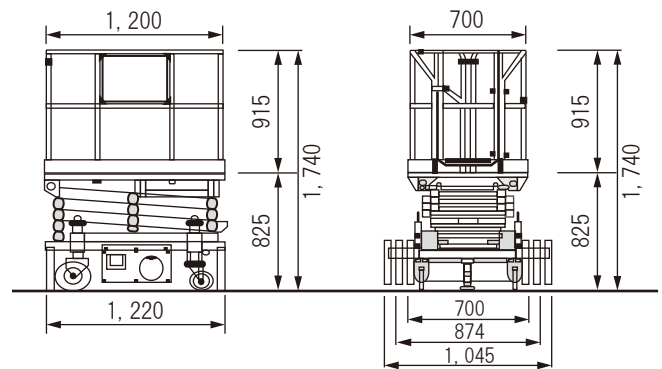

のぼる君 36型

(電動昇降式)

- * 免許不要で自動昇降の高所作業が可能に!
- * 狭い場所で旋回ができる回転半径 1,300mm
- * 収納スペースがコンパクト。エレベーターでも運搬可能。

のぼる君 3.6m	
最大作業床高	3,600(mm)
最低作業床高	825(mm)
全体寸法	700×1,200×1,740(mm)
アウトリガー張出幅	MAX 1,045(mm)
作業台昇降時間	上昇/約21秒、下降/約23秒(±5秒)
積載荷重	150kg
電源 100V 充電	バッテリー 12V-38AH
昇降回数	満充電として約50回/日
自重	370kg以下
駆動装置	油圧パッカー DC-12V-0.7KW(約30秒定格)
充電時間	最大12時間

(電動昇降式)

- * 免許不要で自動昇降の高所作業が可能に！
- * 床高が36型より1,000mm 高く伸び作業が出来ます。
- * 収納スペースがコンパクト。エレベーターでも運搬可能。

のぼる君 4.6m	
最大作業床高	4,600 (mm)
最低作業床高	835 (mm)
全体寸法	750×1,400×1,760 (mm)
アウトリガー張出幅	MAX 1,310 (mm)
作業台昇降時間	上昇 / 約 30 秒、下降 / 約 25 秒 (±5 秒)
積載荷重	150kg
電源 100V 充電	バッテリー 12V-65AH
昇降回数	満充電として約 50 回 / 日
自重	520kg 以下
駆動装置	油圧パッカー DC12V-0.8KW (約 30 秒定格)
充電時間	最大 12 時間