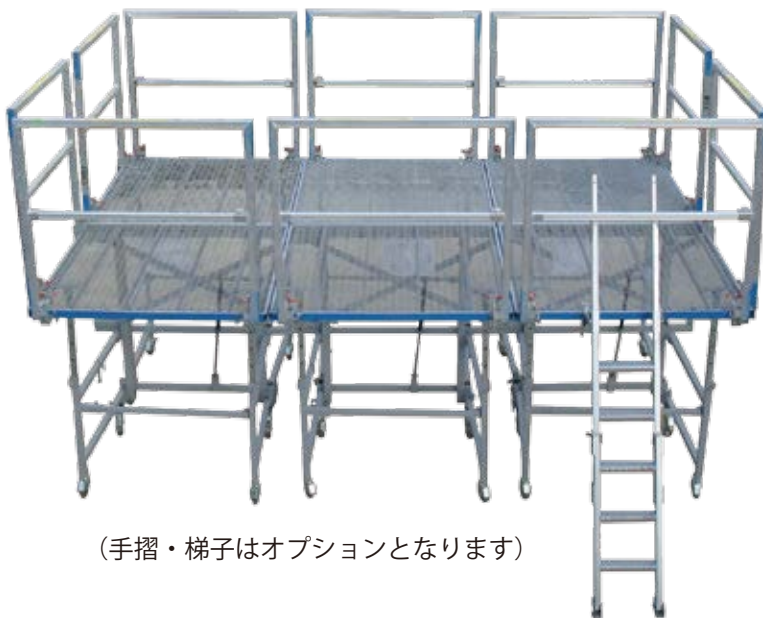

\* 施行高さに合わせて容易に調節可能！

（床面積 L型 2.88㎡  
LL型 2.86㎡）

\* 継目のない連続足場が設置可能！

フリーダムステージ 3台連結、手摺 × 10丁、梯子 × 1丁

(写真はLL型)

(手摺・梯子はオプションとなります)

折り畳めばスリムなライトアップ型

L型 23~25台 12~14台  
4tパワーゲート 2tパワーゲート

LL型 17~20台 12~13台  
4tパワーゲート 2tパワーゲート

(オプションの数量により、本体積込台数が変わります)  
(他資材混載なしの、本体最大積込台数となります)

型 式	L 型	LL 型
寸 法	使用時：1,200×2,400(mm) 折りたたみ時：幅420×奥行1,200×高さ1,370(mm)	使用時：1,300×2,200(mm) 折りたたみ時：幅446×奥行1,300×高さ1,270(mm)
床 高	H=850・950・1,050・1,150 1,250・1,300(mm)の6段階	H=1,180・1,250・1,350・1,450・1,550 1,650・1,750・1,850・1,950(mm)の9段階
安全荷重	250kg	250kg
本体自重	85kg	95kg
その他	ストッパー付8輪 天板：エキスパンドメタル 連結使用可	ストッパー付8輪 天板：エキスパンドメタル 連結使用可

※ 使用上のご注意 ※

- ・ キャスターのブレーキは、移動中を除き、常にロックをかけて下さい。
- ・ 作業床上では脚立など使用しないで下さい。
- ・ 天板・ステップに定格荷重以上を与えないで下さい。
- ・ 組立解体は2人でお願いします。

	幅	高さ	重量
手摺・小	1,000mm	1,040mm	4.0kg
手摺・大	1,135mm	1,040mm	4.3kg

- \* 床面積は広いスペース 2.86 m<sup>2</sup>
- \* 中央キャスターが横に伸び安定性抜群！
- \* 手摺・巾木が装着済なのでスムーズに設置！

(手摺装着済：大×2、中×2、小×2)

(手摺取り外し可)

型 式	3 L 型
寸 法	使用時：1,300×2,200(mm) 折りたたみ時：幅740×奥行1,320×高さ1,940(mm)
床 高	H=1,850・2,050・2,250・2,450 2,650・2,850・3,050(mm)の7段階
安全荷重	250kg
本体自重	280kg
キャスター	キャスターストッパー付10輪
天 板	エキスパンドメタル