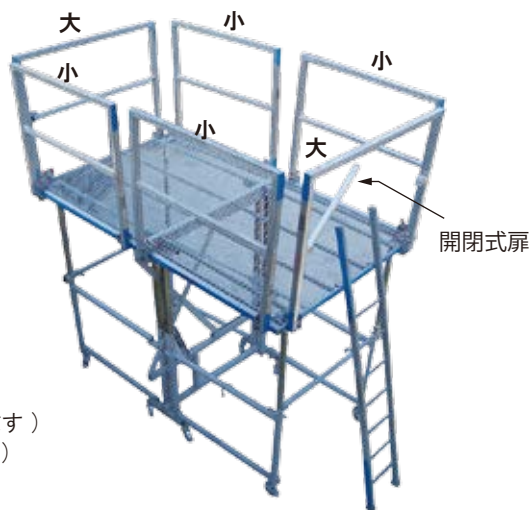

\* 施行高さに合わせて容易に調節可能！

（床面積 L型 2.88㎡  
LL型 2.86㎡）

\* 継目のない連続足場が設置可能！

フリーダムステージ 3台連結、手摺 × 10丁、梯子 × 1丁

(写真はLL型)

(手摺・梯子はオプションとなります)

折り畳めばスリムなライトアップ型

L型 23~25台 12~14台  
4tパワーゲート 2tパワーゲート

LL型 17~20台 12~13台  
4tパワーゲート 2tパワーゲート

(オプションの数量により、本体積込台数が変わります)  
(他資材混載なしの、本体最大積込台数となります)

型 式	L 型	LL 型
寸 法	使用時：1,200×2,400(mm) 折りたたみ時：幅420×奥行1,200×高さ1,370(mm)	使用時：1,300×2,200(mm) 折りたたみ時：幅446×奥行1,300×高さ1,270(mm)
床 高	H=850・950・1,050・1,150 1,250・1,300(mm)の6段階	H=1,180・1,250・1,350・1,450・1,550 1,650・1,750・1,850・1,950(mm)の9段階
安全荷重	250kg	250kg
本体自重	85kg	95kg
その他	ストッパー付8輪 天板：エキスパンドメタル 連結使用可	ストッパー付8輪 天板：エキスパンドメタル 連結使用可

※ 使用上のご注意 ※

- ・ キャスターのブレーキは、移動中を除き、常にロックをかけて下さい。
- ・ 作業床上では脚立など使用しないで下さい。
- ・ 天板・ステップに定格荷重以上を与えないで下さい。
- ・ 組立解体は2人でお願いします。

	幅	高さ	重量
手摺・小	1,000mm	1,040mm	4.0kg
手摺・大	1,135mm	1,040mm	4.3kg

- \* 床面積は広いスペース 2.86 m<sup>2</sup>
- \* 中央キャスターが横に伸び安定性抜群！
- \* 手摺・巾木が装着済なのでスムーズに設置！

(手摺装着済：大×2、中×2、小×2)

(手摺取り外し可)

型 式	3 L 型
寸 法	使用時：1,300×2,200(mm) 折りたたみ時：幅740×奥行1,320×高さ1,940(mm)
床 高	H=1,850・2,050・2,250・2,450 2,650・2,850・3,050(mm)の7段階
安全荷重	250kg
本体自重	280kg
キャスター	キャスターストッパー付10輪
天 板	エキスパンドメタル